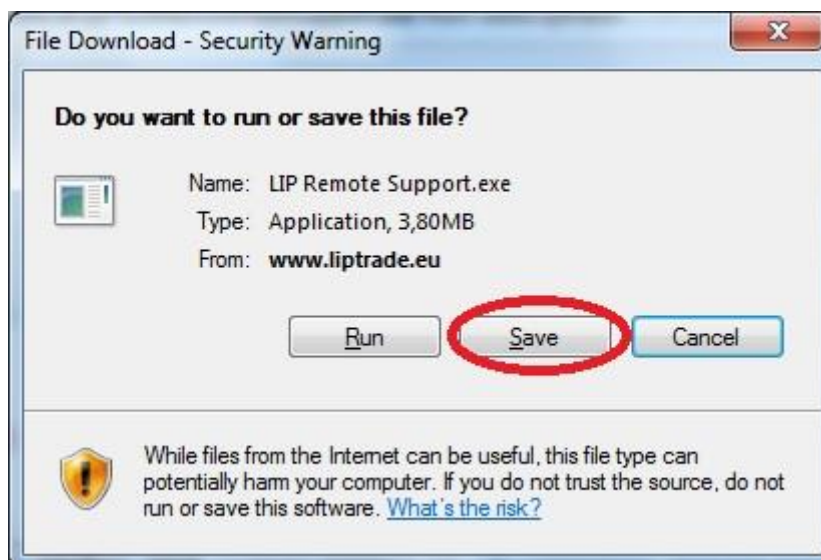

1. Влезте на нашата интернет страница <http://www.liptrade.eu>
2. Кликнете върху светло синята иконка (банер) горе в ляво, на която пише Дистанционна поддръжка.

3. След като кликнете на горепосочения банер ще се отвори следния прозорец, избирате **Save** (Запазване).