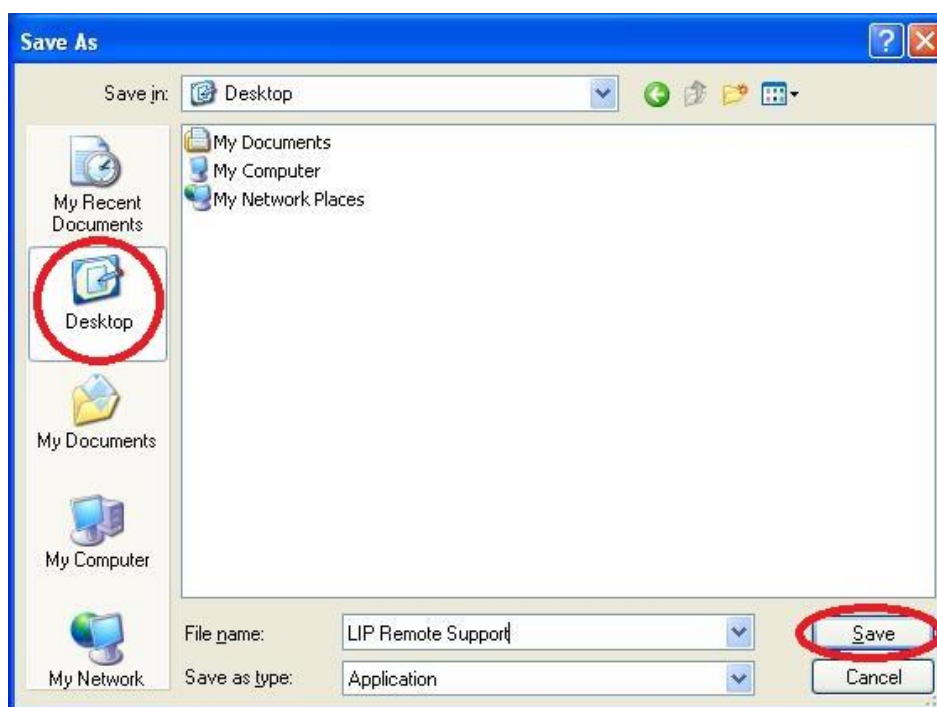

4. Изберете къде да бъде съхранено приложението *LIP Remote Support.exe*.
Препоръчително е да бъде на *Desktop* за по-лесен достъп до него.

4.1. Изглед на следващия прозорец ОС *Windows 7*.

4.2. Изглед на прозореца при ОС *Windows XP*.