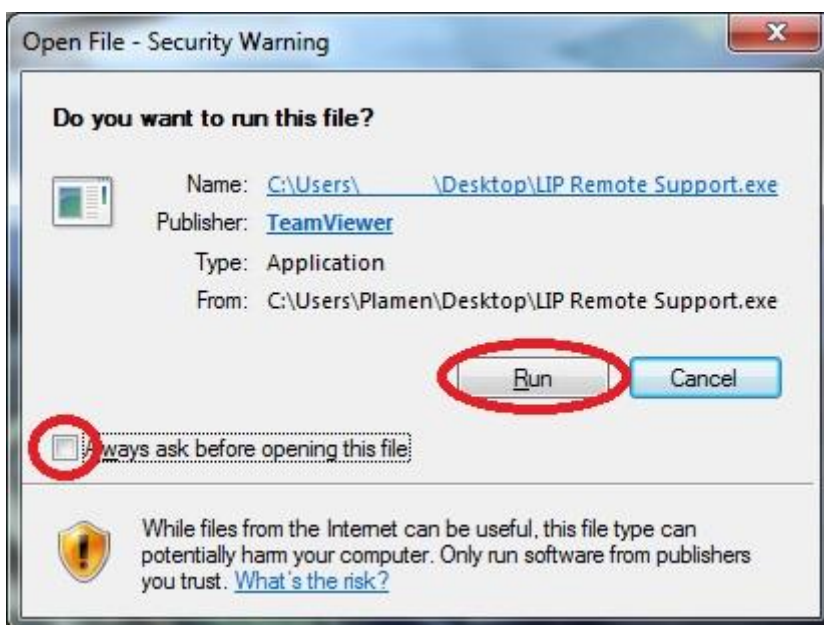

За да **не** Ви излиза постоянно този прозорец кутийката пред *Always ask before opening this file* трябва да бъде **празна**, както е показано по-горе.