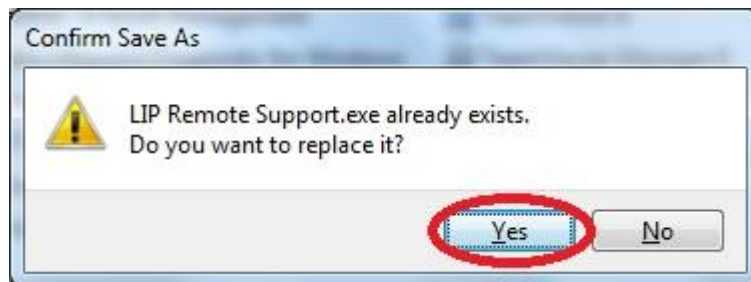

приложение за дистанционна поддръжка.

6. След изпълняването на стъпка 5 би трябвало да имате на вашия *Desktop* актуалното приложение за дистанционна поддръжка. След двойно кликуване върху приложението има вероятност да се появи следния прозорец.