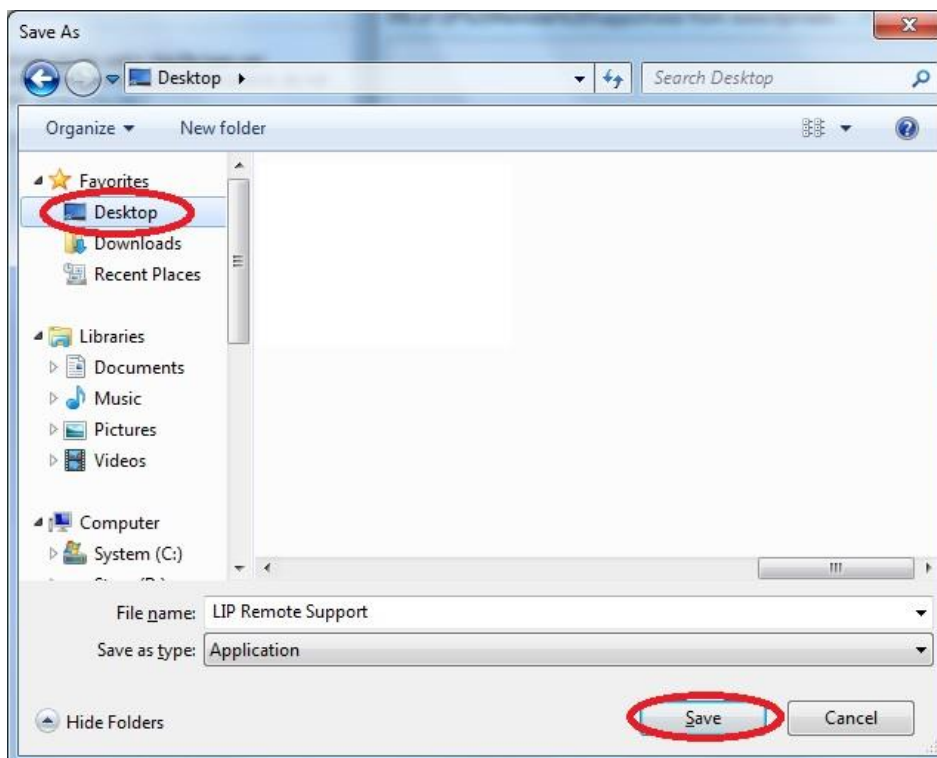

4. Изберете къде да бъде съхранено приложението *LIP Remote Support.exe*.
Препоръчително е да бъде на *Desktop* за по-лесен достъп до него.

4.1. Изглед на следващия прозорец ОС *Windows 7*.

4.2. Изглед на прозореца при ОС *Windows XP*.